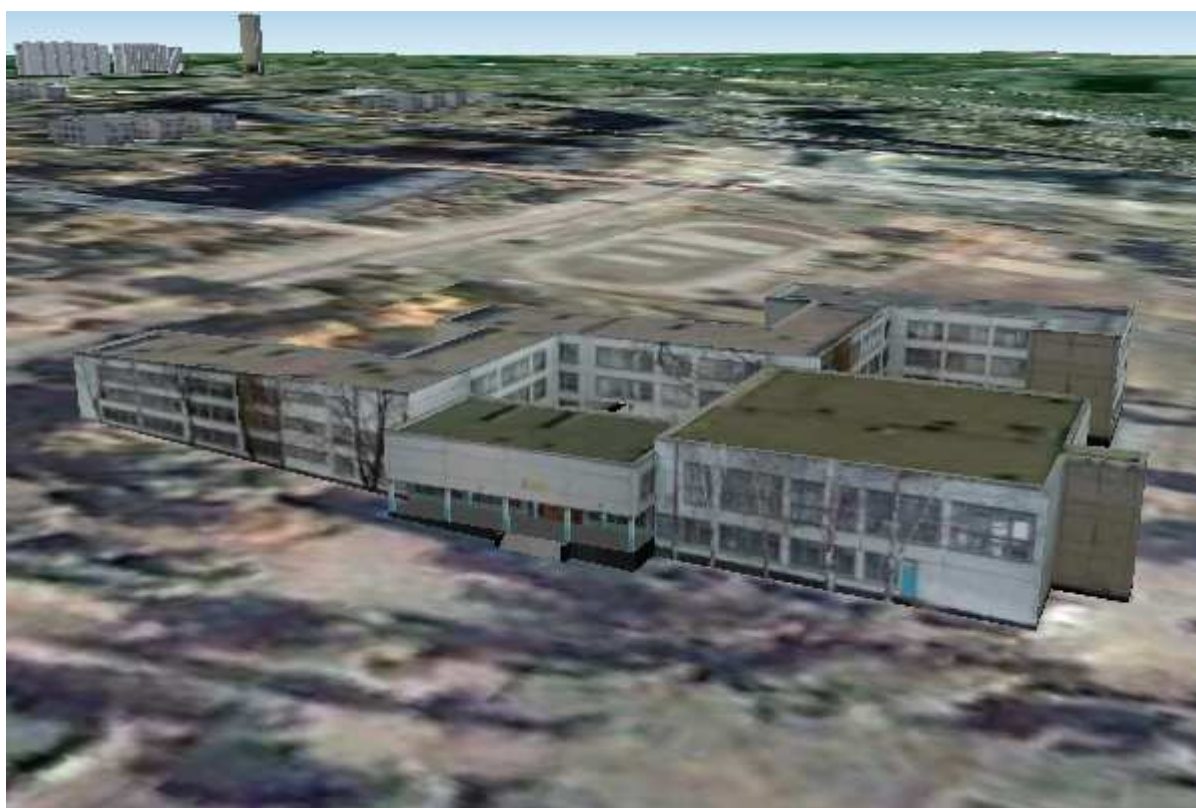

Модель школы №145 (Украина, город Харьков)

Репин Е.А. – студент 2 курса факультета ИЭГ.

Руководитель – **Воеводина М.Ю.**, ст. преп. кафедры ПМ и ИТ.

Харьковский национальный университет городского хозяйства

Модель создана в рамках проекта студентов и преподавателей Харьковского национального университета городского хозяйства имени А.Н. Бекетова «Трёхмерные Модели в Google Планета Земля».

<http://cdo.kname.edu.ua/file.php/1/ge/ge3d.html>

Координаты модели –

49.983149°N, 36.352231°E

Адрес модели –

**[http://sketchup.google.com/3dwarehouse/details?
mid=85227c080f13725e396bcbf8e7f1abf2](http://sketchup.google.com/3dwarehouse/details?mid=85227c080f13725e396bcbf8e7f1abf2)**

Адрес автора модели –

**[http://sketchup.google.com/3dwarehouse/search?
uq=0119063290711495105531141&scoring=m](http://sketchup.google.com/3dwarehouse/search?uq=0119063290711495105531141&scoring=m)**